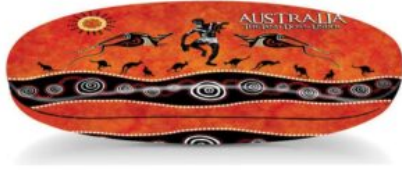

SKU: MOA-SGCASE-05

Price: \$14.00 *ex GST

Product Tier Price:

Qty 10 - 49 : \$13.75

Qty 50 - 99 : \$13.50

Qty 100 - Up : \$13.25

SUNGLASSES CASE AUSTRALIA THE LAND DOWNUNDER

[Read More](#)

SKU: MOA-SGCASE-06

Price: \$14.00 *ex GST

Product Tier Price:

Qty 10 - 49 : \$13.75

Qty 50 - 99 : \$13.50

Qty 100 - Up : \$13.25

SUNGLASSES CASE ROO AND KOALA RED

[Read More](#)