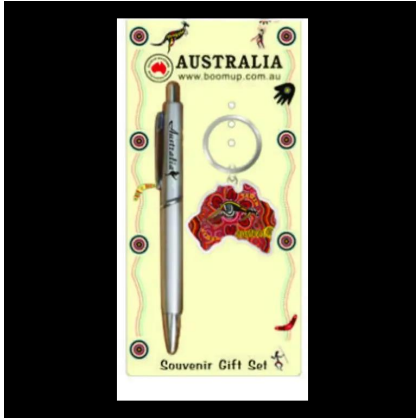

## BOXED PEN AND KEYRING SET HEART/MAP

[Read More](#)

**SKU:** MOA-PEN-012-HTMAP

**Price:** \$12.00 \*ex GST

## BOXED PEN AND KEYRING SET HEART/MAP SET

[Read More](#)

**SKU:** MOA-PEN-012-HTMAP7

**Price:** \$12.00 \*ex GST

**Product Tier Price:**

Qty 12 - 72 : \$11.80

Qty 73 - 143 : \$11.60

Qty 144 - Up : \$11.40

## BOXED PEN AND KEYRING SET MAP/ABORIGINAL

[Read More](#)

**SKU:** MOA-PEN-012-MAPAB

**Price:** \$12.00 \*ex GST