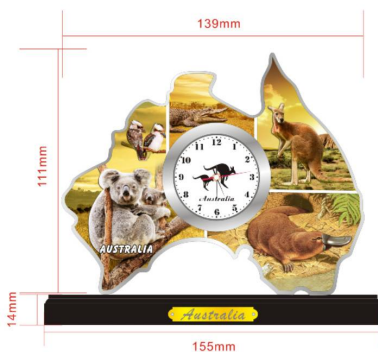

Price: \$6.00 *ex GST

CLOCK METAL MAP ANIMAL

[Read More](#)

SKU: MOA-CK-AN

Price: \$15.00 *ex GST

CLOCK BRUSH ART

[Read More](#)

SKU: MOA-CLK-01